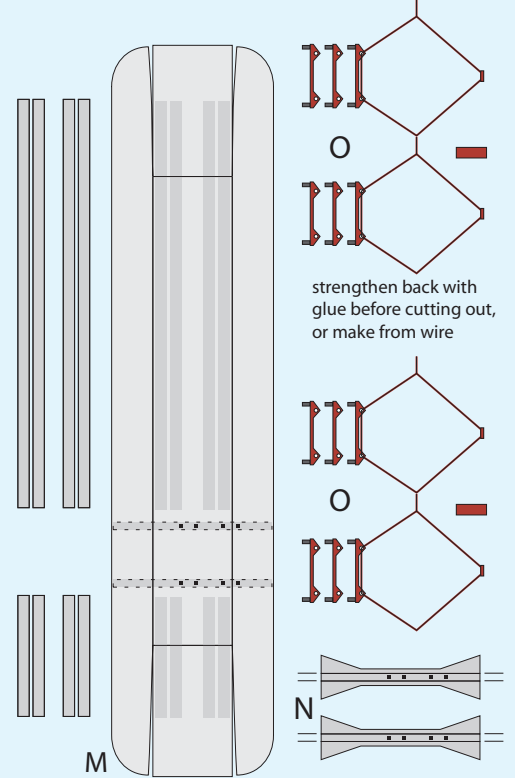

# Elevador do Lavra, LISBOA

**GOD JUL 2014 &  
GOTT NYTT ÅR**

önskar Lena och Gunnar  
med särskilt tack till *Jenny, Emily, Hanna och Leah*  
för det gångna årets fantastiska resa till Lissabon.

Background for a diorama can be downloaded from  
[www.bildrum.se](http://www.bildrum.se)

template for 2 axes (C2)  
C2 and C3 can be left out

strengthen back with  
glue before cutting out,  
or make from wire